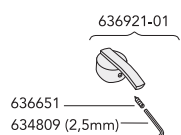

Skandic 03 Mini