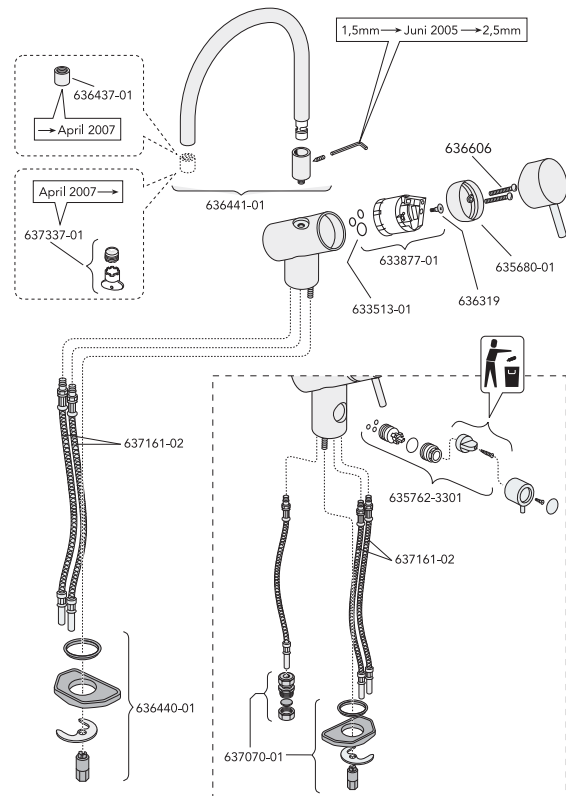

Nautic washbasin mixer

Skandic electronic mixer

Sink mixers

Nautic sink mixer

Skandic sink mixer

Outdoor faucet

<p>64 05 60 - 01</p> 	<p>64 08 35 - 01</p> 	<p>64 08 36 - 01</p> 
<p>2003-</p> 	<p>400mm: 63 35 05 - 01 1000mm: 63 35 06 - 01</p> 	<p>64 08 37 - 01</p> 
<p>1988-2003</p> 		<p>64 08 41 - 01</p> 