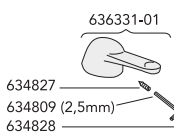

Collection