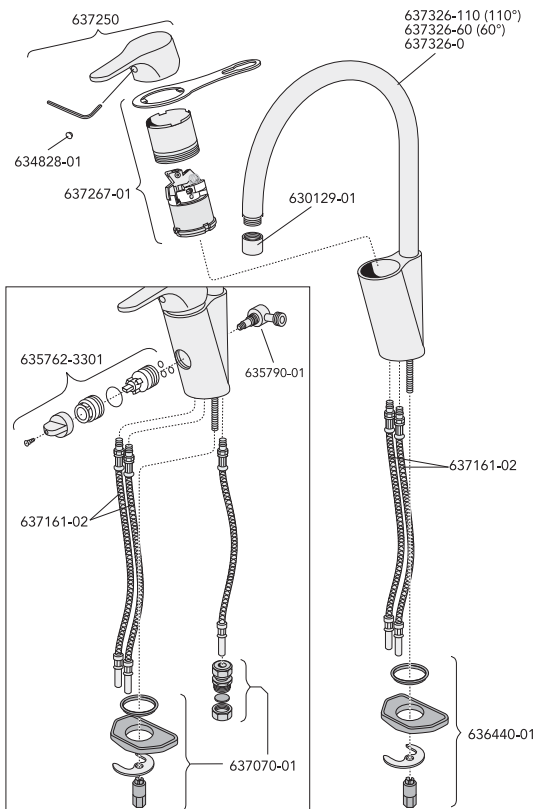

Nautic washbasin mixer

Skandic electronic mixer

Sink mixers

Nautic sink mixer

Skandic sink mixer

Outdoor faucet

<p>64 05 60 - 01</p> 	<p>64 08 35 - 01</p> 	<p>64 08 36 - 01</p> 
<p>2003-</p> 	<p>400mm: 63 35 05 - 01 1000mm: 63 35 06 - 01</p> 	<p>64 08 37 - 01</p> 
<p>1988-2003</p> 		<p>64 08 41 - 01</p> 