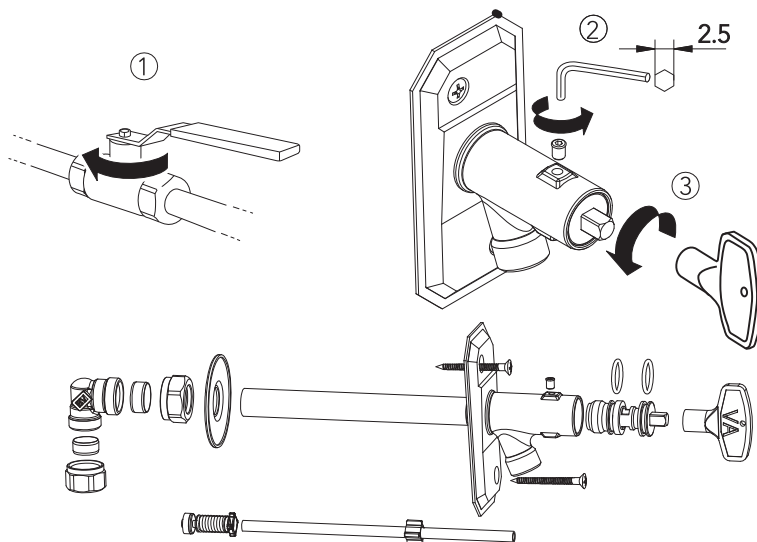

Nautic washbasin mixer

Skandic electronic mixer

Sink mixers

Nautic sink mixer

Skandic sink mixer

Outdoor faucet

<p>64 05 60 - 01</p> 	<p>64 08 35 - 01</p> 	<p>64 08 36 - 01</p> 
<p>2003-</p> 	<p>400mm: 63 35 05 - 01 1000mm: 63 35 06 - 01</p> 	<p>64 08 37 - 01</p> 
<p>1988-2003</p> 		<p>64 08 41 - 01</p> 