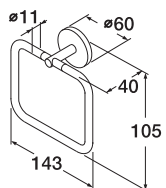

7391530060415

G2

Hook

Chrome

GB41103844 00

10

7391530059259

Towel ring