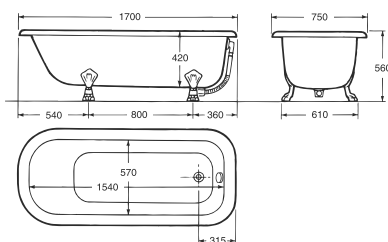

7391530033549

GB2921200359

74

7391530060194

GB2921200358

184

7391530060200

6317 Bath 1700x750mm