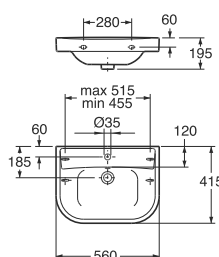

2560 Nordic, 560x415 mm bolt or bracket mounting (240 mm)

White

White C+

GB1125606101	65	7391530057224
GB112560R101	130	7391530057118