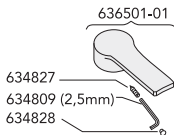

Levers

Centic