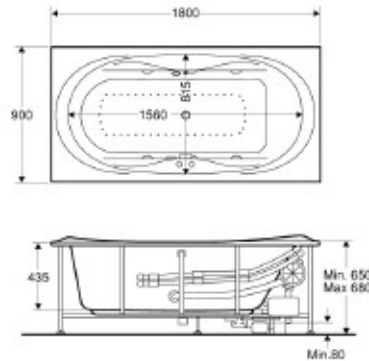

Ifö Panama

Ifö Panama pagaminta iš balto akrilo ir pristatoma kartu su savaiminio nutekėjimo vamzdžių sistema. Galima pasirinkti keturias skirtingas masažo sistemas: V100, LV200, LV300 ir LV400. Šios sistemos leis jums mėgautis masažu būtent tiek, kiek to norėsite.

Norint, kad vonia idealiai tiktų priekinis panelis, jį reikėtų užsakyti kartu su vonia. Įvertinkite tai, kad vonia su priekiniu paneliu taps nuo 10 iki 30 mm ilgesnė.