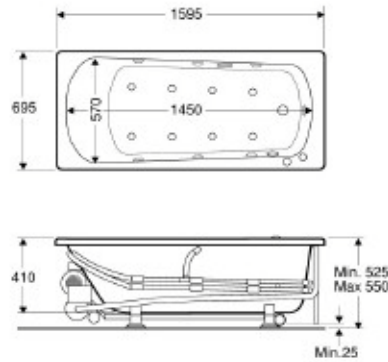

Vonios

Ifö Jamaica

Ifö Jamaica pagaminta iš baltu emaliu dengto plieno. Galima pasirinkti iš dviejų skirtingų masažo sistemų: V100 ir LV200. Vonia turi savaiminio nutekėjimo vamzdžių sistemą ir vandens purkštukus, skirtus pėdų masažui.