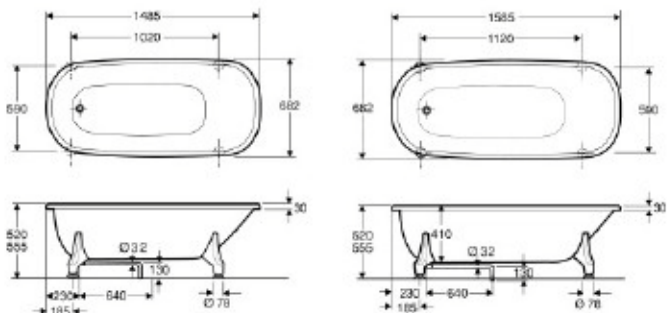

Ifõ vonia BKFF

Ifõ vonia BKFF pagaminta iš emale dengto plieno. Vonios vidus baltas, o išorę galima pasirinkti iš kelių šiuolaikiškų spalvų, priderinančių vonią prie šiuolaikiško stiliaus vonios kambario. Smėlio, pilka, juoda arba klasikinė balta. Jeigu grindys truputį nelygios, pravers reguliuojamos kojelės. Jų spalvą taip pat galima pasirinkti iš kelių.