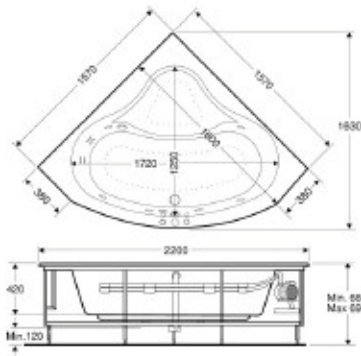

Produktai	Ifö nr.	kaina, Lt.	Grupe	Paletė	Netto	Brutto
Ifö Margarita						
Kampinė akrilinė masažinė vonia						
Ifö Margarita V100	0373083	13364,-	D	1	140	170
Ifö Margarita LV200	0373085	16288,-	D	1	140	170
Ifö Margarita LV300	0373086	20946,-	D	1	80	150
susideda iš 0373085, 0448020, 0442820						
Ifö Margarita LV400	0373087	24068,-	D	1	80	150
susideda iš 0373085, 0448020, 0442820, 0448320, 0448620						

Pasirenkamos papildomos dalys	V100	LV200	LV300	LV400	Ifö nr.	Kaina Lt.	Paletė	Netto	Brutto
Priekinis panelis	•	•	•	•	0431880	1670,-		10,00	13,00
Kintamas oro masažas su džioviniu		•	•	•	0447920	1660,-		0,00	0,00
Kintamas vandens ir oro masažas (3N 400 V~)		•	•	•	0442080	3806,-		0,00	0,00
Nugaros masažas	•	•	Yra	Yra	0448020	1660,-		0,00	0,00
Šildytuvas 2 Kw	•	•	Yra	Yra	0442820	2997,-		0,05	0,10
Šildytuvas 6 kW (3N 400 V~)	•	•	•	•	0443620	2997,-		0,15	0,20
Besisukantys purkštukai	•	•	•	•	0448120	417,-		0,00	0,00
Povandeninis apšvietimas	•	•	•	Yra	0448320	1464,-		0,00	0,00
Nuotekų vamzdis ir pripildymas vandeniu	•	•	•	•	0448420	528,-		0,00	0,00
Rankinis termostatinis maišytuvas Mora Cera	•	•	•	•	1669516	2384,-		1,80	2,00
Automatinis termostatinis maišytuvas Mora Cera	•	•	•	•	1669515	4011,-		1,80	2,00
Rankinis termostatinis maišytuvas Mora Inxx	•	•	•	•	1669518	3076,-		1,80	2,00
Rankinis termostatinis maišytuvas Mora Inxx	•	•	•	•	1669517	4382,-		1,80	2,00
Automatinė dezinfekavimo sistema	•	•	•	Yra	0448620	1660,-		0,00	0,00
Rankena	•	•	•	•	0448720	792,-		0,00	0,00
Kitos matomos dalys iš žalvario	•	•	•	•	0448821	886,-		0,00	0,00
Atskiras techninis įrenginys	•	•	•	•	0448920	1064,-		0,00	0,00