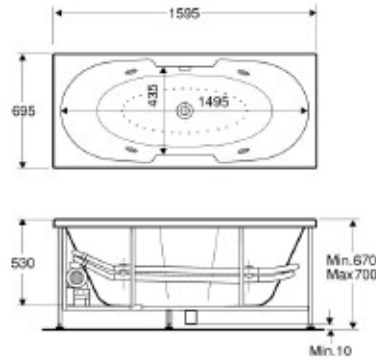

Produktai	Ifö nr.	kaina, lt.	Grupe	Palete	Netto	Brutto
Ifö Accent						
Stačiakampė akrilinė masažinė vonia						
Ifö Accent V100	0373383	13364,-	D		85	95
Ifö Accent LV200	0373385	16288,-	D		85	95
Ifö Accent LV300 susideda iš 0373385, 0448020, 0442820	0373388	20946,-	D	1	60	81
Ifö Accent LV400 susideda is 0373385, 0448020, 0442820, 0448320 ir 0448620	0373389-	24070,-	B	1	60	81

Pasirenkamos papildomos dalys	V100	LV200	LV300	LV400	Ifö nr.	Kaina Lt.	Palete	Netto	Brutto
Priekinis panelis B	•	•	•	•	0441580	1837,-		7,50	8,00
Priekinis panelis D	•	•	•	•	0441680	1784,-		7,50	8,00
Šoninis panelis A	•	•	•	•	0441780	1817,-		3,70	4,00
Šoninis panelis C	•	•	•	•	0441880	1817,-		3,70	4,00
Kintamas oro masažas su džioviniu		•	•	•	0447920	1660,-		0,00	0,00
Kintamas vandens ir oro masažas (3N 400 V~)		•	•	•	0442080	3806,-		0,00	0,00
Nugaros masažas	•	•	Yra	Yra	0448020	1660,-		0,00	0,00
Šildytuvas 2 Kw	•	•	Yra	Yra	0442820	2997,-		0,05	0,10
Šildytuvas 6 kW (3N 400 V~)	•	•	•	•	0443620	2997,-		0,15	0,20
Besisukantys purkštukai	•	•	•	•	0448120	417,-		0,00	0,00
Povandeninis apšvietimas	•	•	•	Yra	0448320	1464,-		0,00	0,00
Nuotekų vamzdis ir pripildymas vandeniu	•	•	•	•	0448420	528,-		0,00	0,00
Rankinis termostatinis maišytuvas Mora Cera	•	•	•	•	1669516	2384,-		1,80	2,00
Automatinis termostatinis maišytuvas Mora Cera	•	•	•	•	1669515	4011,-		1,80	2,00
Rankinis termostatinis maišytuvas Mora Inxx	•	•	•	•	1669518	3076,-		1,80	2,00
Automatinis termostatinis maišytuvas Mora Inxx	•	•	•	•	1669517	4382,-		1,80	2,00
Automatinė dezinfekavimo sistema	•	•	•	Yra	0448620	1660,-		0,00	0,00
Rankena	•	•	•	•	0448720	792,-		0,00	0,00
Kitos matomos dalys iš žalvario	•	•	•	•	0448821	886,-		0,00	0,00
Atskiras techninis įrenginys	•	•	•	•	0448920	1064,-		0,00	0,00