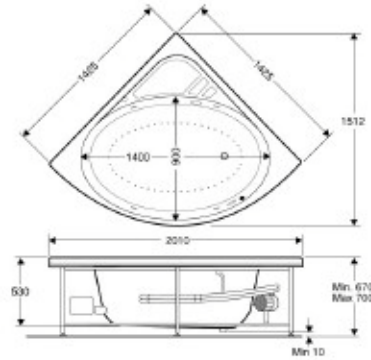

Produktai	Ifö nr.	kaina, Lt.	Grupe	Palete	Netto	Brutto
Ifö Tobago						
Kampinė akrilinė masažinė vonia						
Ifö Tobago V100	0372189	13364,-	D	1	75	133
Ifö Tobago LV200	0372185	16288,-	D	1	75	133
Ifö Tobago LV300	0372184	20946,-	B	1	70	130
susideda iš 0372185, 0448020 ir 0442820						
Ifö Tobago LV400	0372186	24068,-	B	1	70	130
susideda iš 0372285, 0448020, 0442820, 0448320 ir 0448620						

Pasirenkamos papildomos dalys	V100	LV200	LV300	LV400	Ifö nr.	Kaina Lt.	Palete	Netto	Brutto
Priekinis panelis	•	•	•	•	0432120	1370,-		0,00	0,00
Kintamas oro masažas su džioviniu		•	•	•	0447920	1660,-		0,00	0,00
Kintamas vandens ir oro masažas (3N 400 V~)		•	•	•	0442080	3806,-		0,00	0,00
Nugaros masažas	•	•	Yra	Yra	0448020	1660,-		0,00	0,00
Šildytuvai 2 Kw	•	•	Yra	Yra	0442820	2997,-		0,05	0,10
Šildytuvai 6 kW (3N 400 V~)	•	•	•	•	0443620	2997,-		0,15	0,20
Besisukantys purkštukai	•	•	•	•	0448120	417,-		0,00	0,00
Povandeninis apšvietimas	•	•	•	Yra	0448320	1464,-		0,00	0,00
Nuotekų vamzdis ir pripildymas vandeniu	•	•	•	•	0448420	528,-		0,00	0,00
Rankinis termostatinis maišytuvas Mora Cera	•	•	•	•	1669516	2384,-		1,80	2,00
Automatinis termostatinis maišytuvas Mora Cera	•	•	•	•	1669515	4011,-		1,80	2,00
Rankinis termostatinis maišytuvas Mora Inxx	•	•	•	•	1669518	3076,-		1,80	2,00
Rankinis termostatinis maišytuvas Mora Inxx	•	•	•	•	1669517	4382,-		1,80	2,00
Automatinė dezinfekavimo sistema	•	•	•	Yra	0448620	1660,-		0,00	0,00
Rankena	•	•	•	•	0448720	792,-		0,00	0,00
Kitos matomos dalys iš žalvario	•	•	•	•	0448821	886,-		0,00	0,00
Atskiras techninis įrenginys	•	•	•	•	0448920	1064,-		0,00	0,00