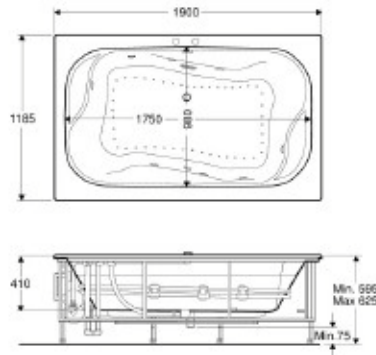

Produktai	Ifö nr.	kaina, Lt.	Grupe	Palete	Netto	Brutto
Ifö Barbados						
Stačiakampė akrilinė masažinė vonia						
Ifö Barbados V100	0371999	13364,-	D	1	106	173
Ifö Barbados LV200	0371997	16288,-	D	1	106	173
Ifö Barbados LV300 susideda iš 0371997, 0448020, 0442820	0371995	20946,-	D	1	80	140
Ifö Barbados LV400 susideda iš 0371997, 0448020, 0442820, 0448320, 0448620	0371996	24068,-	D	1	80	140

Pasirenkamos papildomos dalys	V100	LV200	LV300	LV400	Ifö nr.	Kaina Lt.	Palete	Netto	Brutto
Priekinis panelis	•	•	•	•		2088,-			
Priekinis panelis ir vienas soninis panelis	•	•	•	•		3579,-			
Priekinis panelis ir du soniniai paneliai	•	•	•	•		5071,-			
Kintamas oro masažas su džioviniu		•	•	•	0447920	1660,-		0,00	0,00
Kintamas vandens ir oro masažas (3N 400 V~)		•	•	•	0442080	3806,-		0,00	0,00
Nugaros masažas	•	•	Yra	Yra	0448020	1660,-		0,00	0,00
Šildytuvas 2 Kw	•	•	Yra	Yra	0442820	2997,-		0,05	0,10
Šildytuvas 6 kW (3N 400 V~)	•	•	•	•	0443620	2997,-		0,15	0,20
Besisukantys purkštukai	•	•	•	•	0448120	417,-		0,00	0,00
Povandeninis apšvietimas	•	•	•	Yra	0448320	1464,-		0,00	0,00
Nuotekų vamzdis ir pripildymas vandeniu	•	•	•	•	0448420	528,-		0,00	0,00
Rankinis termostatinis maišytuvas Mora Cera	•	•	•	•	1669516	2384,-		1,80	2,00
Automatinis termostatinis maišytuvas Mora Cera	•	•	•	•	1669515	4011,-		1,80	2,00
Rankinis termostatinis maišytuvas Mora Inxx	•	•	•	•	1669518	3076,-		1,80	2,00
Rankinis termostatinis maišytuvas Mora Inxx	•	•	•	•	1669517	4382,-		1,80	2,00
Automatinė dezinfekavimo sistema	•	•	•	Yra	0448620	1660,-		0,00	0,00
Rankena	•	•	•	•	0448720	792,-		0,00	0,00
Kitos matomos dalys iš žalvario	•	•	•	•	0448821	886,-		0,00	0,00
Atskiras techninis įrenginys	•	•	•	•	0448920	1064,-		0,00	0,00