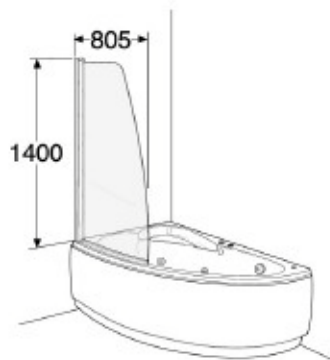

Norint, kad vonia idealiai tiktų priekinis panelis, jį reikėtų užsakyti kartu su vonia. Įvertinkite tai, kad vonia su priekiniu paneliu taps nuo 10 iki 30 mm ilgesnė.

Produktai	Ifö nr.	kaina, Lt.	Grupe	Palete	Netto	Brutto
Ifö Bahamas						
Kampinė akrilinė masažinė vonia						
Ifö Bahamas V100, kairė	0372389	12529,-	D	1	75	133
Ifö Bahamas V100 dešinė	0372289	12529,-	D	1	75	133
Ifö Bahamas LV200, kairė	0372385	15336,-	D	1	75	133
Ifö Bahamas LV200, dešinė	0372285	15336,-	D	1	75	133
Ifö Bahamas LV300 kairė susideda iš 0372385, 0448020 ir 0442820	0372284	19993,-	D	1	60	105
Ifö Bahamas LV300 dešinė susideda iš 0372285, 0448020 ir 0442820	0372384	19993,-	D	1	60	105
Ifö Bahamas LV400 kairė susideda iš 0372385, 0448020, 0442820, 0448320 ir 0448620	0372286	23118,-	B	1	60	105
Ifö Bahamas LV400 dešinė susideda iš 0372285, 0448020, 0442820, 0448320 ir 0448620	0372386	23118,-	D	1	60	105

Ifö Bahamas dušo sienelė ant vonios krašto

Dušo sienelė Ifö Bahamas masažinei voniai.

Produktai	Ifö nr.	kaina, Lt.	Grupe	Paletė	Netto	Brutto
Ifö Bahamas dušo sienelė ant vonios krašto BVKX						
Aukštis 1400 mm						
Dešinė 80,5x140cm	0573584	2134,-	D	6	22	25
Kairė 80,5x140cm	0574084	2134,-	D	6	22	25
Tinka						
Prie Ifö Bahamas masažinės vonios.						