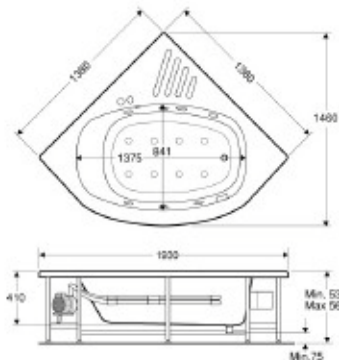

Produktai	Ifö nr.	kaina, Lt.	Grupe	Paletė	Netto	Brutto
Ifö Santiago Kampinė balta emale dengta plieninė masažinė vonia						
Ifö Santiago V100	0372083	13531,-	D	1	82	122
Ifö Santiago LV200	0372085	16622,-	D	1	86	126

Pasirenkamos papildomos dalys	V100	LV200	Ifö nr.	Kaina Lt.	Paletė	Netto	Brutto
Priekinis panelis	•	•	0824090	836,-		7,00	9,00