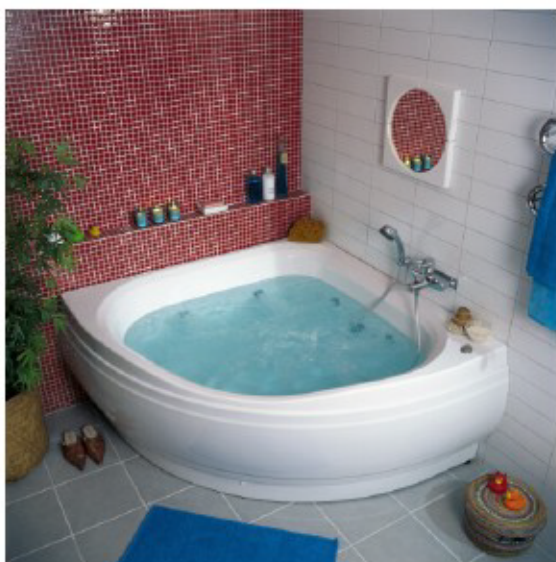

Ifö Kreta

Ifö Kreta gaminama iš balto akrilo ir tiekiami su savaiminio ištekėjimo sistema bei vandens masažu, V100. Ifö Kreta komplektuojama su priekiniu paneliu.

Norint, kad voniai idealiai tiktų priekinis panelis, jį reikėtų užsakyti kartu su vonia. Įvertinkite tai, kad vonia su priekiniu paneliu taps nuo 10 iki 30 mm ilgesnė.