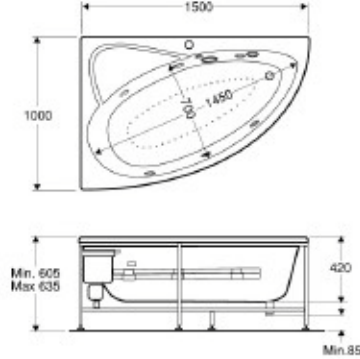

Produktai	Ifö nr.	kaina, Lt.	Grupe	Palete	Netto	Brutto
Ifö Bahamas						
Kampinė akrilinė masažinė vonia						
Ifö Bahamas V100, kairė	0372389	12529,-	D	1	75	133
Ifö Bahamas V100 dešinė	0372289	12529,-	D	1	75	133
Ifö Bahamas LV200, kairė	0372385	15336,-	D	1	75	133
Ifö Bahamas LV200, dešinė	0372285	15336,-	D	1	75	133
Ifö Bahamas LV300 kairė susideda iš 0372385, 0448020 ir 0442820	0372284	19993,-	D	1	60	105
Ifö Bahamas LV300 dešinė susideda iš 0372285, 0448020 ir 0442820	0372384	19993,-	D	1	60	105
Ifö Bahamas LV400 kairė susideda iš 0372385, 0448020, 0442820, 0448320 ir 0448620	0372286	23118,-	B	1	60	105
Ifö Bahamas LV400 dešinė susideda iš 0372285, 0448020, 0442820, 0448320 ir 0448620	0372386	23118,-	D	1	60	105

Pasirenkamos papildomos dalys	V100	LV200	LV300	LV400	Ifö nr.	Kaina Lt.	Palete	Netto	Brutto
Priekinis panelis kairinis	•	•	•	•	0432380	1420,-		15,00	25,00
Priekinis panelis dešininis	•	•	•	•	0432280	1420,-		15,00	25,00
Kintamas oro masažas su džioviniu		•	•	•	0447920	1660,-		0,00	0,00
Kintamas vandens ir oro masažas (3N 400 V~)		•	•	•	0442080	3806,-		0,00	0,00
Nugaros masažas	•	•	Yra	Yra	0448020	1660,-		0,00	0,00
Šildytuvus 2 Kw	•	•	Yra	Yra	0442820	2997,-		0,05	0,10
Šildytuvus 6 kW (3N 400 V~)	•	•	•	•	0443620	2997,-		0,15	0,20
Povandeninis apšvietimas	•	•	•	Yra	0448320	1464,-		0,00	0,00
Nuotekų vamzdis ir pripildymas vandeniu	•	•	•	•	0448420	528,-		0,00	0,00
Rankinis termostatinis maišytuvas Mora Cera	•	•	•	•	1669516	2384,-		1,80	2,00
Automatinis termostatinis maišytuvas Mora Cera	•	•	•	•	1669515	4014,-		1,80	2,00
Rankinis termostatinis maišytuvas Mora Inxx	•	•	•	•	1669518	3076,-		1,80	2,00
Rankinis termostatinis maišytuvas Mora Inxx	•	•	•	•	1669517	4382,-		1,80	2,00
Automatinė dezinfekavimo sistema	•	•	•	Yra	0448620	1660,-		0,00	0,00
Rankena	•	•	•	•	0448720	792,-		0,00	0,00
Kitos matomos dalys iš žalvario	•	•	•	•	0448821	886,-		0,00	0,00
Atskiras techninis įrenginys	•	•	•	•	0448920	1064,-		0,00	0,00
Ifö Bahamas dušo sienelė, dešininis	•	•	•	•	0573584	2134,-		22,00	25,00
Ifö Bahamas dušo sienelė, kairinis	•	•	•	•	0574084	2134,-		22,00	25,00