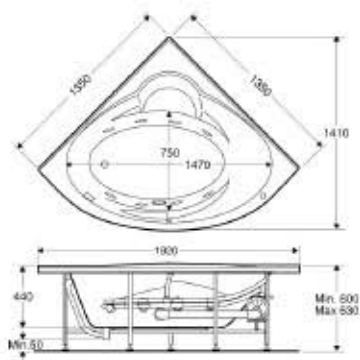

Produktai	Ifö nr.	kaina, Lt.	Grupe	Palete	Netto	Brutto
Ifö Havanna Kampinė akrilinė masažinė vonia Ifö Havanna V100	0372782	7651,-	D	1	85	140