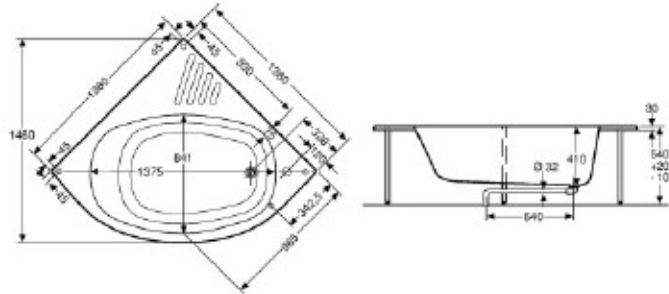

Produktai	Ifo nr.	kaina, Lt.	Grupe	Palete	Netto	Brutto
Ifo Caribia kampinė plieninė vonia. Gali būti įleidžiama arba su priekiniu paneliu						
Kampinė vonia HBK 1380 (1380x1380)	0372050	4604,-	D	1	64	80
Priekinių panelių voniai HBK 1380 komplektas (3 dalys)	0824080	849,-	D	9	7	9