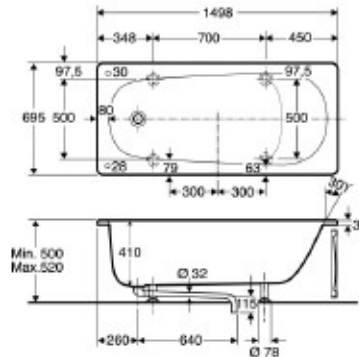

Produktai	Įfō nr.	kaina, Kaina	Grupe	Palete	Netto	Brutto
Įfō Caribia stačiakampė plieninė vonia. Gali būti įleidžiama arba su priekiniu paneliu.						
Vonia, 1300 Gylis 375 Matmenys L: 1300 B: 700 H:450-515 Talpa 110 litrų						
Vonia BK 13 (1300 mm)						
Vonios priekinis panelis, 1288 mm	0371350	1002,-	D	10	22	24
Vonios priekinis panelis, 1588 mm	0816350	271,-	D	20	6	7
Šoninis vonios panelis, 653 mm	0816150	271,-	D	20	6	6
	0374081	170,-	D	20	3	4
Vonia, 1400 Gylis 400 Matmenys L: 1400 B: 700 H:530-550 Talpa 130 litrų						
Vonia BK 14 (1400 mm)						
Vonios priekinis panelis, 1388 mm	0371450	1220,-	D	10	31	33
Vonios priekinis panelis, 1358 mm	0816050	271,-	D	20	7	8
Šoninis vonios panelis, 653 mm	0816250	271,-	D	20	7	8
	0374081	170,-	D	20	3	4
Vonia, 1500 Gylis 410 Matmenys L: 1498 B: 700 H:525-550 Talpa 165 litrų						
Vonia BK 15 (1500 mm)						
Priekinis vonios panelis, 1483 mm	0371550	911,-	D	10	42	44
Priekinis vonios panelis, 1453 mm	0373581	276,-	D	20	7	8
Šoninis vonios panelis, 653 mm	0372581	276,-	D	20	7	8
	0374081	170,-	D	20	3	4
Vonia, 1600 Gylis 410 Matmenys L: 1598 B: 700 H:525-550 Talpa 180 litrų						
Vonia BK 16 (1598 mm)						
Priekinis vonios panelis, 1583 mm	0371650	913,-	D	10	34	36
Priekinis vonios panelis, 1553 mm	0373681	244,-	D	20	7	8
Šoninis vonios panelis, 653 mm	0372681	244,-	D	20	7	8
	0374081	170,-	D	20	3	4
Vonia, 1700. Gylis 405 Matmenys L: 1695 B: 700 H:525-550 Talpa 165 litrų						
Vonia BK 17 (1595 mm)						
Vonios priekinis panelis, 1683 mm	0371751	1816,-	D	9	44	46
Vonios priekinis panelis, 1653 mm	08140501	318,-	D	20	8	9
Šoninis vonios panelis, 653 mm	08142501	318,-	D	20	8	9
	0374081	170,-	D	20	3	4
Vonia, 1800. Gylis 405 Matmenys L: 1800 B: 800H:535-555 Talpa 220 litrų						
Vonia BK 18 (1800 mm)						
	0371850	2016,-	D	7	50	55