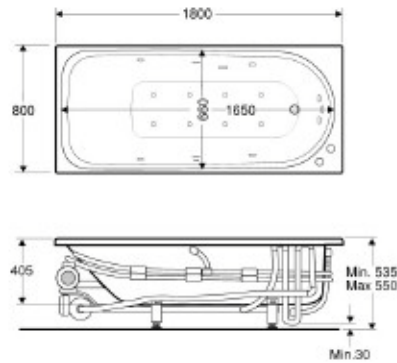

Produktai	Ifö nr.	kaina, Lt.	Grupe	Paletė	Netto	Brutto
Ifö Grenada Stačiakampė balta emale dengta plieninė masažinė vonia						
Ifö Grenada V100	0371883	8436,-	D	1	77	137
Ifö Grenada LV200	0371885	11644,-	D	1	77	137

Pasirenkamos papildomos dalys	V100	LV200	Ifö nr.	Kaina	Paletė	Netto	Brutto
Priekinis panelis 1758	•	•	0817290	484,-		10,00	10,50
Priekinis panelis 1788	•	•	0817090	484,-		10,00	10,50
Šoninis panelis 758	•	•	0817190	351,-		4,30	4,50