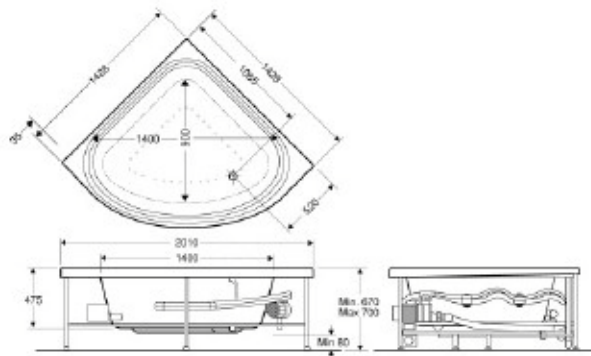

Produktai	Ifö nr.	kaina, Lt.	Grupe	Palete	Netto	Brutto
Ifö Kreta Kampinė akrilinė masažinė vonia Ifö Kreta V100	0373181	8412,-	D		130	45