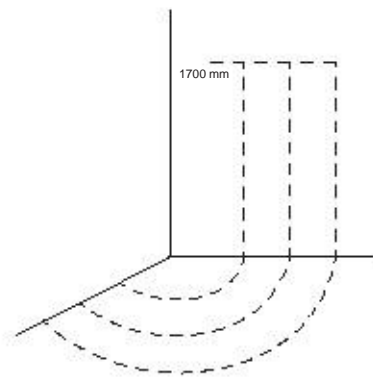

VONIOS KAMBARIO BALDAI

Produktai	Ifo nr.	Vnt. kaina,	Grupe	Palete	Netto	Brutto
Ifo reflektorius RS 90 Dydžiai: Plotis: 900 Aukštis: 138	45047	523,-	M		0	1
Ifo reflektorius RS 120 Dydžiai: Plotis: 1200 Aukštis: 138	45048	567,-	M		1	1