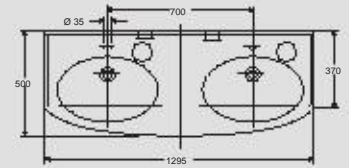

lfõ Caprice praustuvus 129,5 cm 2162

Praustuvus su užapvalintu priekiniu kraštu ir dviem dubenimis. Lygiais paviršiais. Paauskštinta briauna prie sienos. Montuojamas ant varžtų arba gali būti statomas ant lfõ Caprice apatinės spintelės arba baldinio rėmo.

Tinka
Su lfõ Caprice apatine spintele arba lfõ Caprice rėmu.

Produktai	lfõ nr.	Vnt. kaina,	Grupe	Palete	Netto	Brutto
Balta	21620	1488,-	B	6	32	37

Baldinis rėmas po lfõ Caprice praustuviu

Baldinis rėmas pagamintas iš masyvaus bukmedžio, padengto skaidriju laku. Matinio stiklo lentyna.

Tinka lfõ Caprice praustuvui, 59 cm 2112. Plotis 590 mm.

Tinka lfõ Caprice praustuvui 87 cm 2132. Plotis 870 mm.

Tinka lfõ Caprice praustuvui 115 cm 2152. Plotis 1150 mm.

Tinka lfõ Caprice praustuvui 129,5 cm 2162. Plotis 1295 mm.