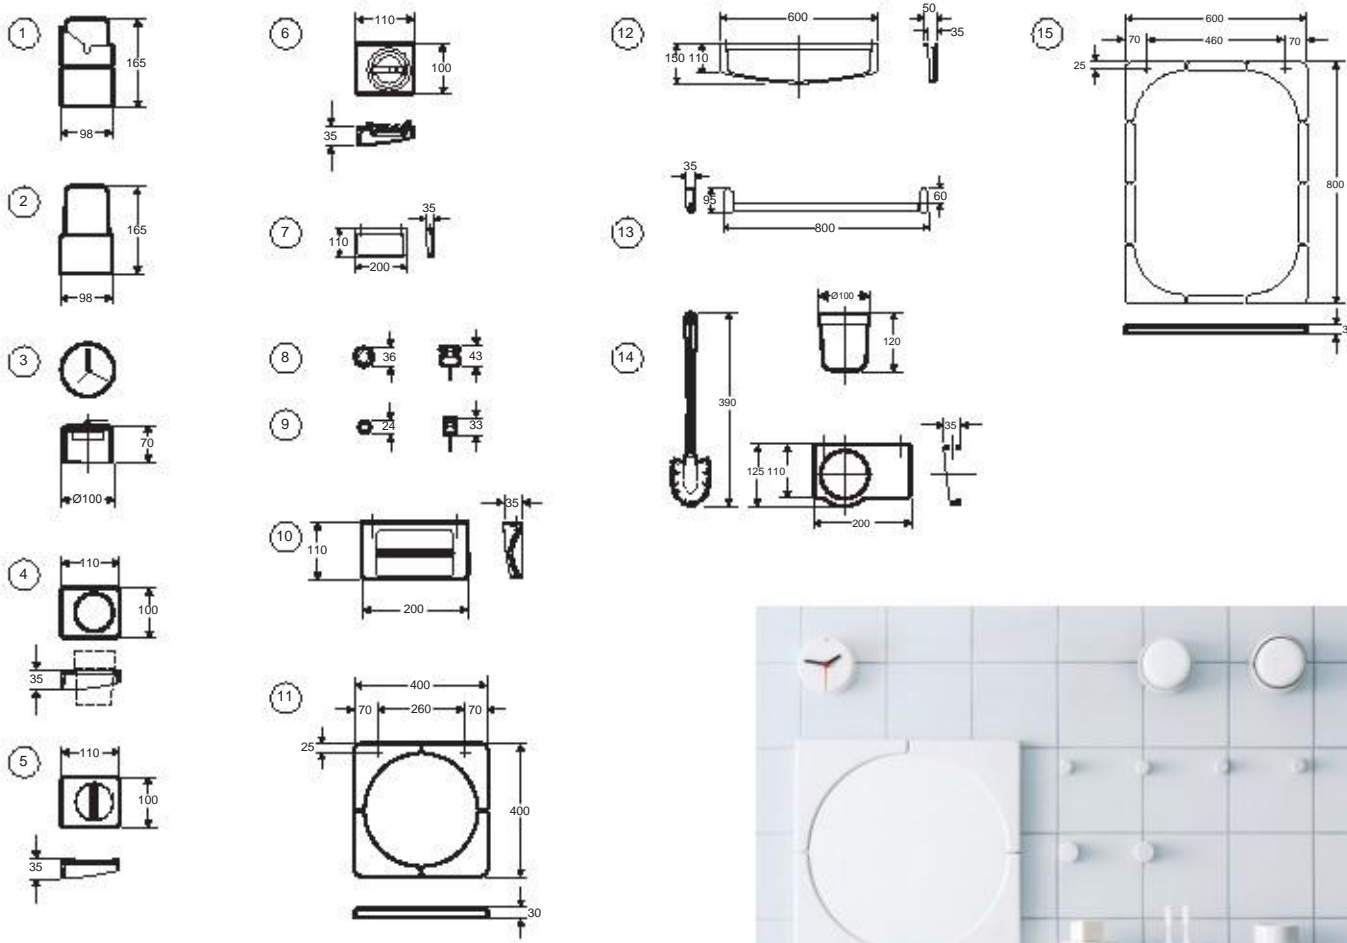

Papildantys mažmožiai, viskas iš porceliano

Ifò Light On ir Ifò On-line yra dvi švaraus stiliaus vonios kambario priedų serijos. Kadangi priedai yra pagaminti iš vonios kambariui būdingos medžiagos – porceliano – sukuriama harmonija su kitais porceliano gaminiiais. Serijoms formas suteikė profesorius Knud Holscher, kuris yra didžiosios Ifò gaminių dalies autorius.

	Ifò nr.	Grupė	Vnt. kaina, Lt	Brutto
1	Ifò Light On vonios kambario lemputė	50220	B	250,- 1,55
2	Ifò Light On vonios kambario lemputė	50240	B	185,- 1,55
3	Ifò On-line vonios kambario laikrodis	51200	B	152,- 0,55
4	Ifò On-line puodelis su laikikliu	50140	B	117,- 0,63
5	Ifò On-line dantų šepetėlių laikiklis	50120	B	70,- 0,41
6	Ifò On-line lėkštelė muilui su laikikliu	50150	B	106,- 0,52
7	Ifò On-line lentyna	50070	B	88,- 0,68
8	Ifò On-line dideli kabliukai 2 vnt.	50170	B	82,- 0,22
9	Ifò On-line maži kabliukai 4 vnt.	50160	B	117,- 0,19
10	Ifò On-line tualetinio popieriaus laikiklis	50110	B	106,- 0,74
11	Ifò On-line veidrodis	51020	B	525,- 3,15
12	Ifò On-line veidrodžio lentynė	40600	B	169,- 3,00
13	Ifò On-line rankšluosčių laikiklis	50210	B	163,- 0,81
14	Ifò On-line tualetų šepetys su laikikliu	51100	B	175,- 1,24
15	Ifò On-line veidrodis	51050	B	758,- 7,88