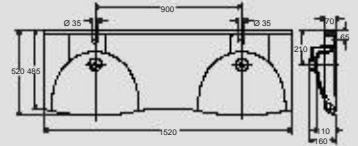

Produktai	Ifò nr.	Vnt. kaina,	Grupe	Palete	Netto	Brutto
Balta	72720	1569,-	A	6	33	36

Ifò Sign porcelianinė plokštė 30

Dydžiai: Plotis: 320 Aukštis: 70 Gylis: 385 (Compact)
Dydžiai: Plotis: 320 Aukštis: 70 Gylis: 485

Tinka Ant Ifò Sense apatinės spintelės SUS 30 Compact, Ant Ifò Sense apatinės spintelės SUS 30.