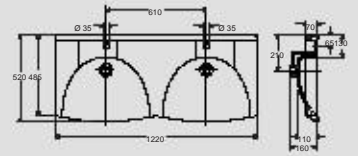

Ifò Sign praustuvus 120 cm, dvigubas 7262

Negilus praustuvus su pakelta prie sienos briauna. Du dubenys. Tinka ant dviejų Ifò Sense apatinių spintelėlių SUS 60 arba dviejų Ifò Parade apatinių spintelėlių US 60.

Tinka Ifò Sense apatinėms spintelėms (2 vnt.) 60 ir Ifò Parade apatinėms spintelėms (2 vnt.) US 60.

Produktai	Ifò nr.	Vnt. kaina,	Grupe	Palete	Netto	Brutto
Balta	72620	1365,-	A	6	28	30

Ifò Sign praustuvus 150 cm, dvigubas 7272

Negilus praustuvus su pakelta briauna prie sienos. Du dubenys. Tinka ant Ifò Sense apatinių spintelėlių SUS 30 + 2 vnt. 60.

Tinka Ifò Sense apatinėms spintelėms SUS 30 + 2 vnt. 60.